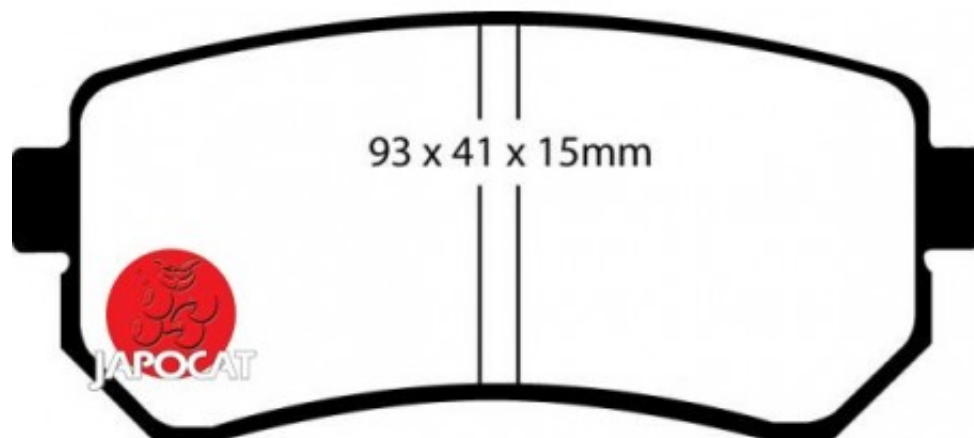

Fiche produit détaillée

Article : PLAQUETTES de FREIN Arrière

Aucune
image
disponible

Summary L: 93mm - Hauteur 41mm - Ep: 16mm

A partir de 06/2015

Pricelist

Features

Description