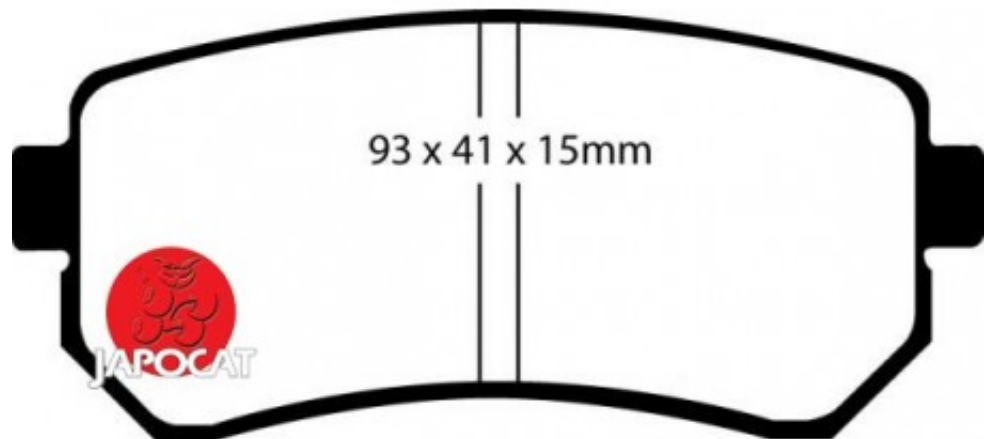

## Fiche produit détaillée

Article : PLAQUETTES de FREIN Arrière

Aucune  
image  
disponible

**Summary** L: 93mm - Hauteur 41mm - Ep: 16mm  
A partir de 05/2015

**Pricelist**

**Features**

**Description**