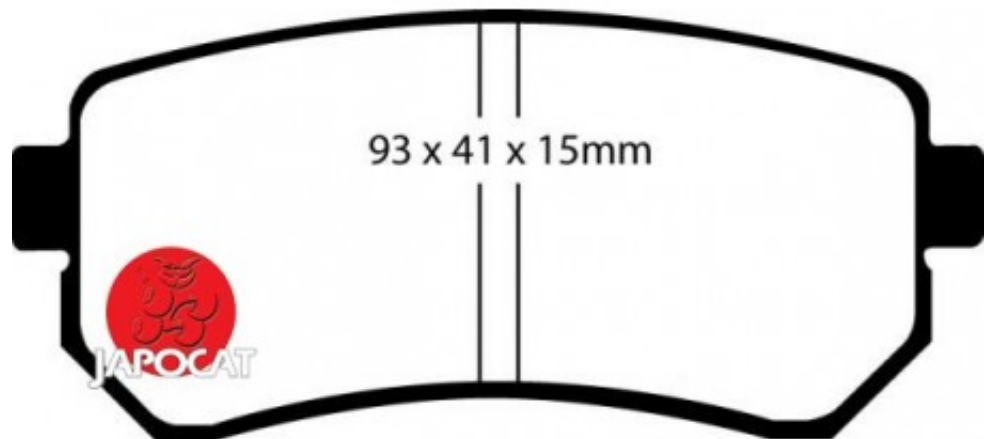

Fiche produit détaillée

Article : PLAQUETTES de FREIN Arrière

Aucune
image
disponible

Summary L: 93mm - Hauteur 41mm - Ep: 16mm
A partir de 05/2015

Pricelist

Features

Description