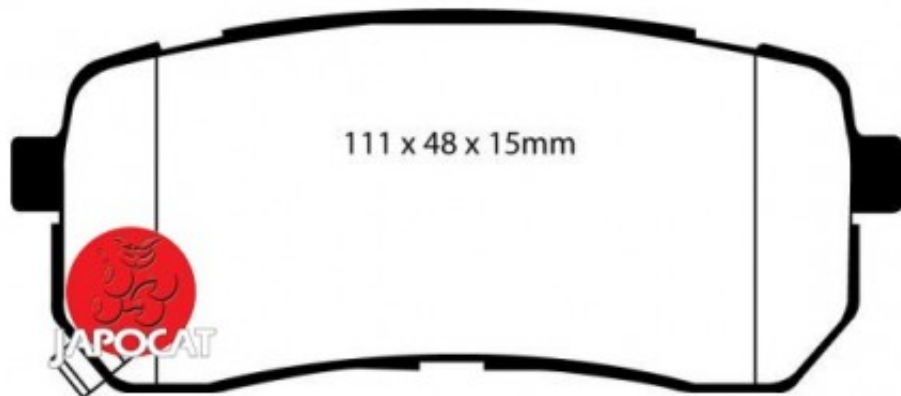

Fiche produit détaillée

Article : PLAQUETTES de FREIN Arrière

Aucune
image
disponible

Summary L: 110mm - Hauteur 48mm - Ep: 15mm
A partir de 01/2011

Pricelist

Features

Description