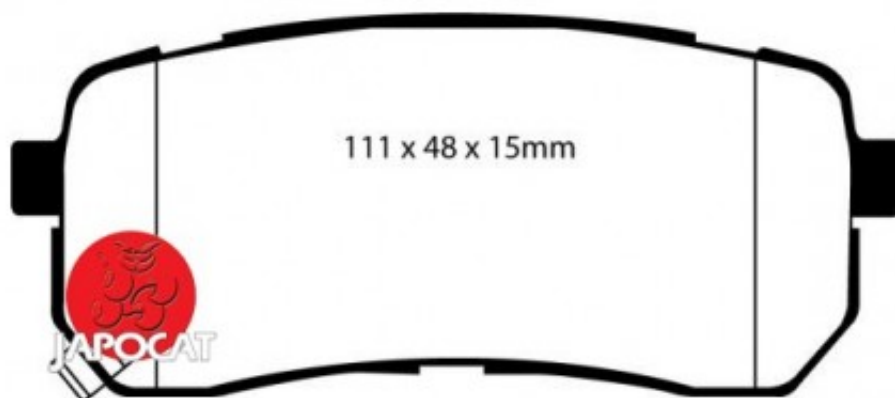

## Fiche produit détaillée

Article : PLAQUETTES de FREIN Arrière

Aucune  
image  
disponible

**Summary** L: 110mm - Hauteur 48mm - Ep: 15mm

A partir de 09/2011

**Pricelist**

**Features**

**Description**