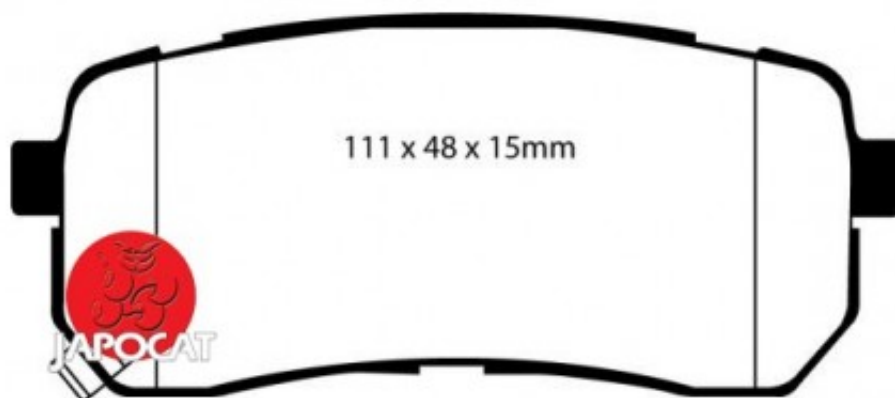

Fiche produit détaillée

Article : PLAQUETTES de FREIN Arrière

Aucune
image
disponible

Summary L: 110mm - Hauteur 48mm - Ep: 15mm

A partir de 09/2008

Pricelist

Features

Description