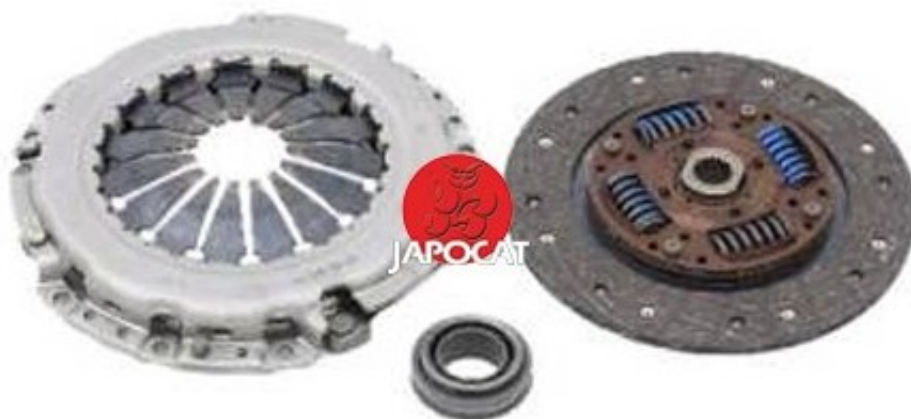

## Fiche produit détaillée

Article : KIT EMBRAYAGE [Générique]

Aucune  
image  
disponible

**Summary** Ø 225mm - 20 cannelures

A partir de 11/2010

**Pricelist**

**Features**

**Description**