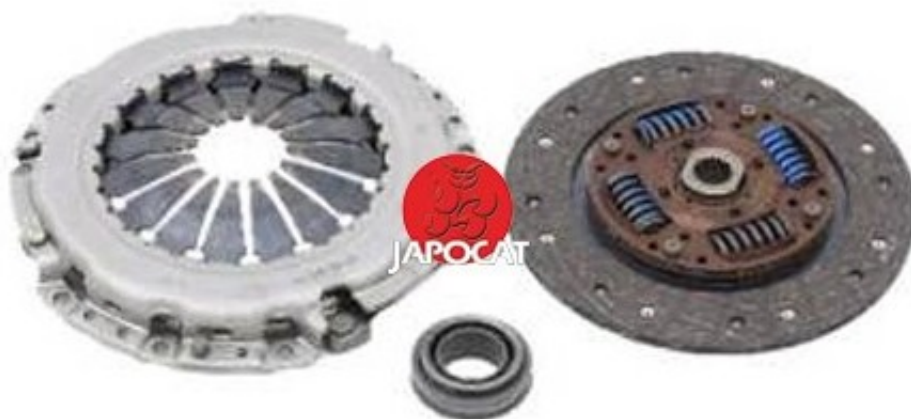

Fiche produit détaillée

Article : KIT EMBRAYAGE [Générique]

Aucune
image
disponible

Summary Ø 225mm - 20 cannelures

A partir de 11/2010

Pricelist

Features

Description