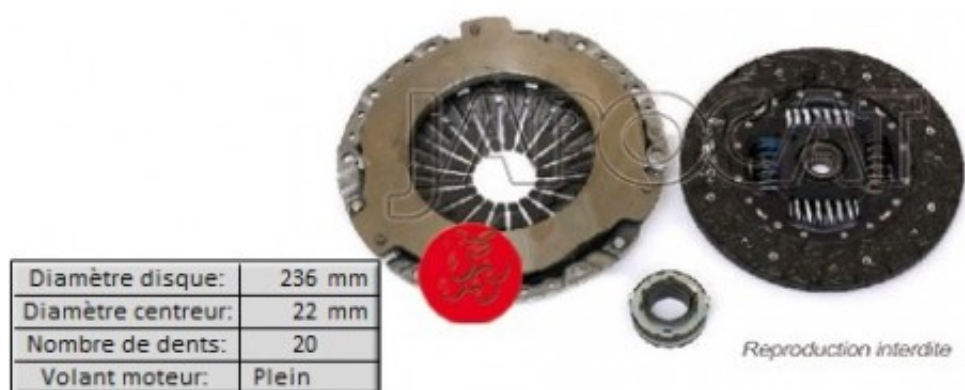

## Fiche produit détaillée

Article : **KIT EMBRAYAGE [Equipementier Origine]**

Aucune  
image  
disponible

**Summary** Ø 235mm - 20 cannelures

A partir de 01/2010

**Pricelist**

**Features**

**Description**