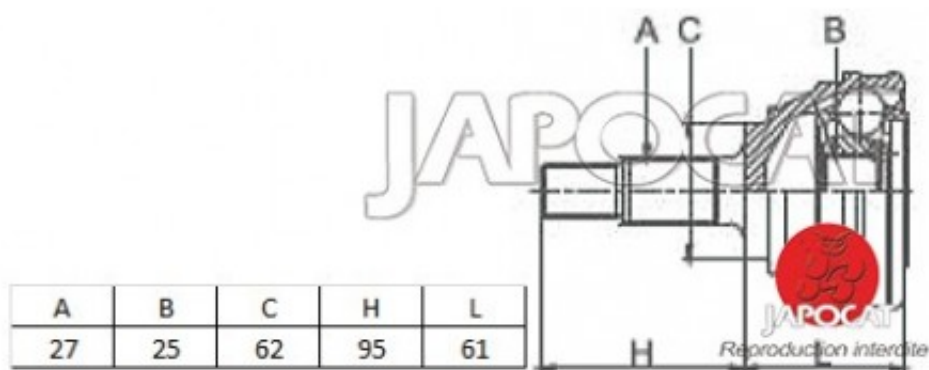

Fiche produit détaillée

Article : JOINT HOMOCINETIQUE / TETE de CARDAN

Aucune
image
disponible

Summary Ext: 27 cannelures / Int: 25 cannelures - Bague ABS 48 dents - Côté roue
De 08/2004 à 03/2010

Pricelist

Features

Description