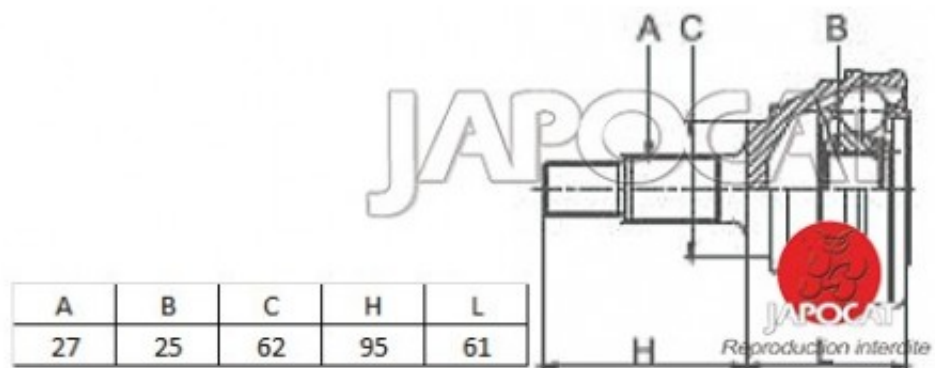

Fiche produit détaillée

Article : JOINT HOMOCINETIQUE / TETE de CARDAN

Aucune
image
disponible

Summary Ext: 27 cannelures / Int: 25 cannelures - Bague ABS 48 dents - Côté roue
De 08/2004 à 03/2010

Pricelist

Features

Description