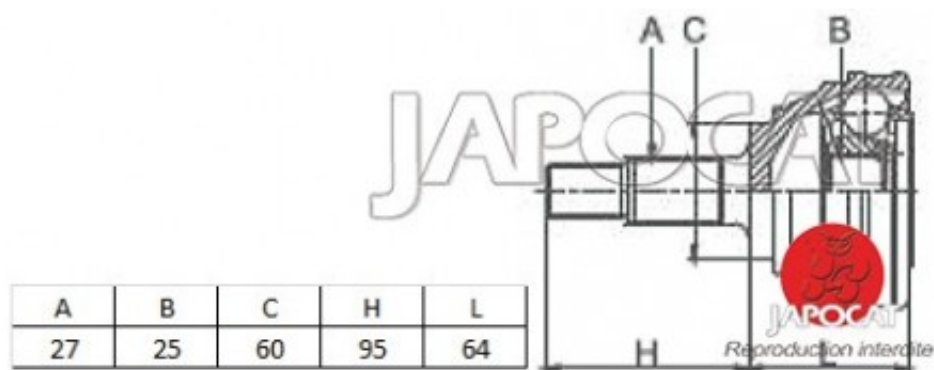

## Fiche produit détaillée

Article : JOINT HOMOCINETIQUE / TETE de CARDAN

Aucune  
image  
disponible

**Summary** Ext: 27 cannelures / Int: 25 cannelures - Bague ABS 47 dents - Côté roue  
De 02/2001 à 03/2006