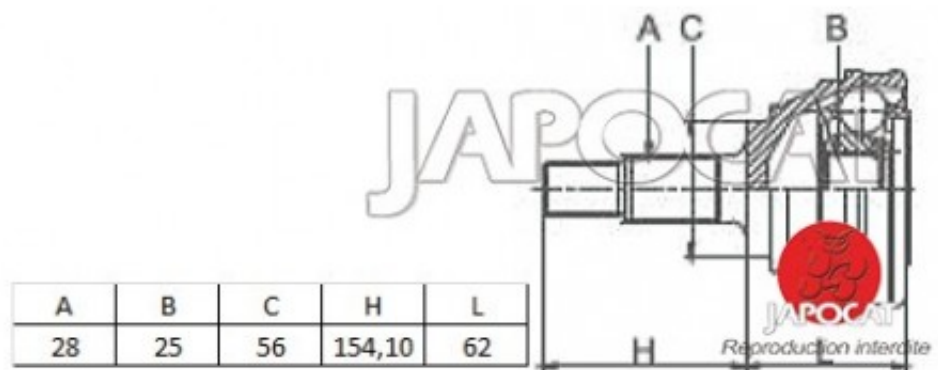

## Fiche produit détaillée

Article : JOINT HOMOCINETIQUE / TETE de CARDAN

Aucune  
image  
disponible

**Summary** Ext: 28 cannelures / Int: 25 cannelures - Sans bague ABS - Côté roue  
De 08/1998 à 12/2003