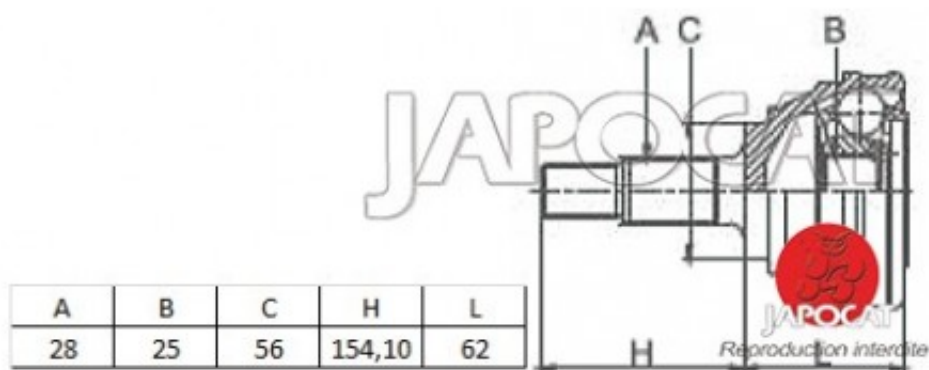

Fiche produit détaillée

Article : JOINT HOMOCINETIQUE / TETE de CARDAN

Aucune
image
disponible

Summary Ext: 28 cannelures / Int: 25 cannelures - Sans bague ABS - Côté roue
De 08/1998 à 12/2003

Pricelist

Features

Description