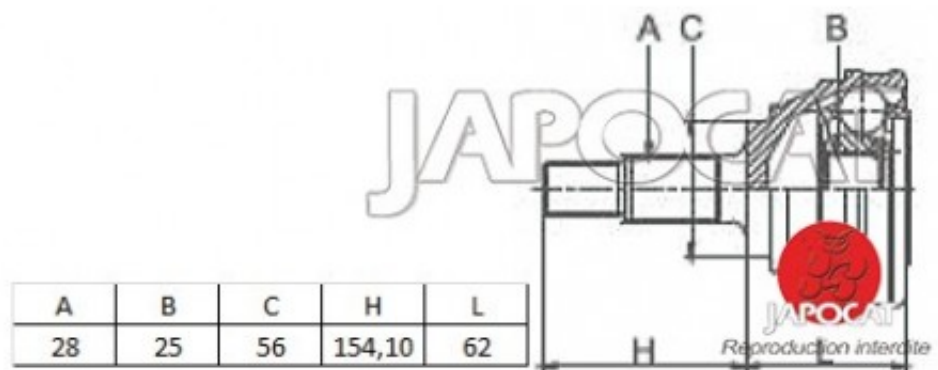

Fiche produit détaillée

Article : JOINT HOMOCINETIQUE / TETE de CARDAN

Aucune
image
disponible

Summary Ext: 28 cannelures / Int: 25 cannelures - Sans bague ABS - Côté roue
De 08/1998 à 12/2003

Pricelist

Features

Description