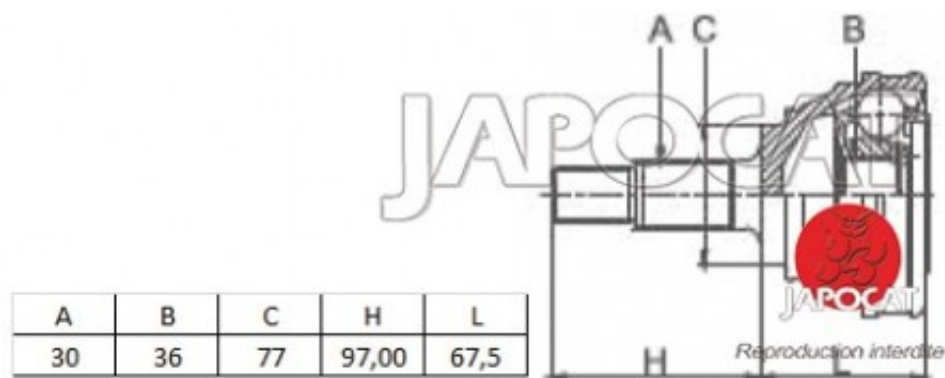

## Fiche produit détaillée

Article : JOINT HOMOCINETIQUE / TETE de CARDAN

Aucune  
image  
disponible

**Summary** Ext: 30 cannelures / Int: 36 cannelures - Bague ABS 52 dents - Côté roue  
De 01/2009 à 12/2012