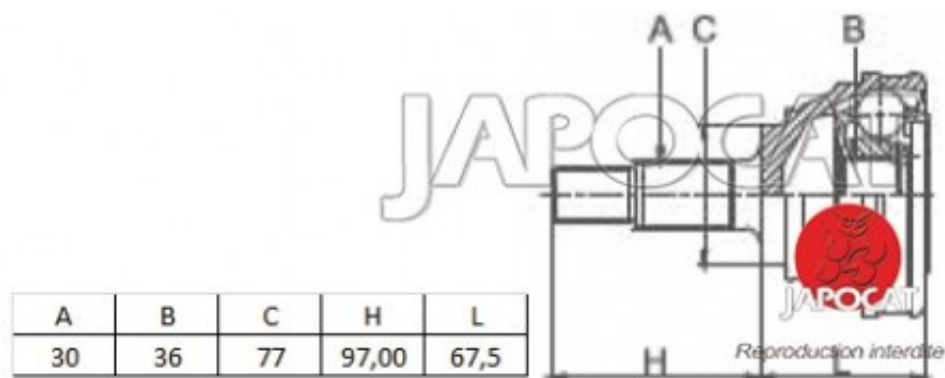

## Fiche produit détaillée

Article : JOINT HOMOCINETIQUE / TETE de CARDAN

Aucune  
image  
disponible

**Summary** Ext: 30 cannelures / Int: 36 cannelures - Bague ABS 52 dents - Côté roue  
De 03/2006 à 12/2012