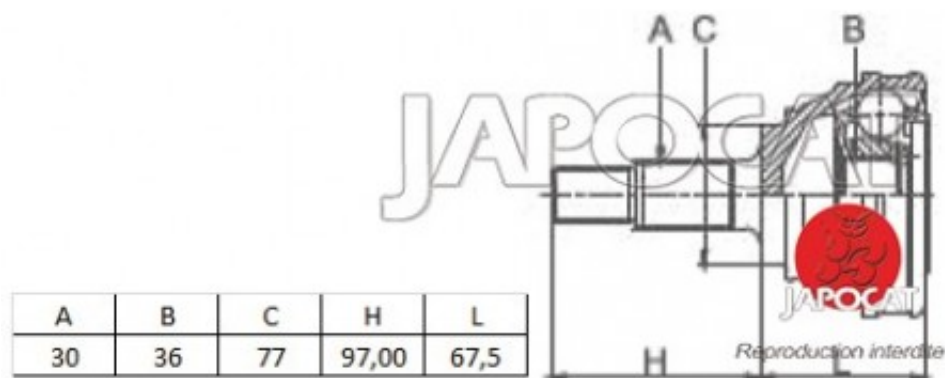

Fiche produit détaillée

Article : JOINT HOMOCINETIQUE / TETE de CARDAN

Aucune
image
disponible

Summary Ext: 30 cannelures / Int: 36 cannelures - Bague ABS 52 dents - Côté roue
De 03/2006 à 12/2012

Pricelist

Features

Description