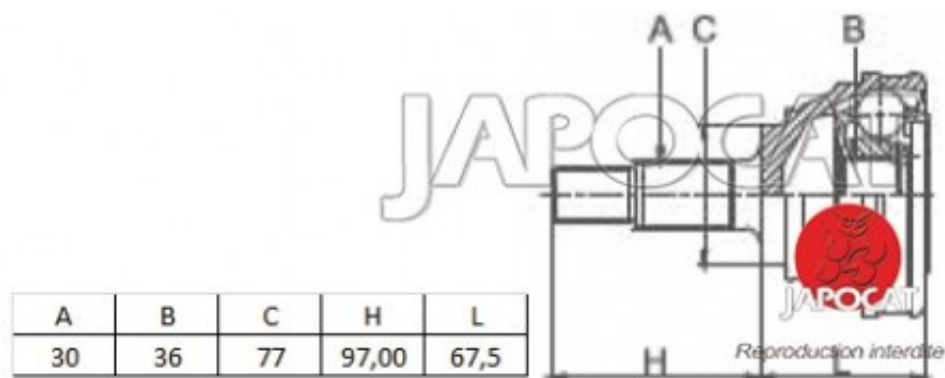

Fiche produit détaillée

Article : JOINT HOMOCINETIQUE / TETE de CARDAN

Aucune
image
disponible

Summary Ext: 30 cannelures / Int: 36 cannelures - Bague ABS 52 dents - Côté roue
De 12/2010 à 12/2012

Pricelist

Features

Description