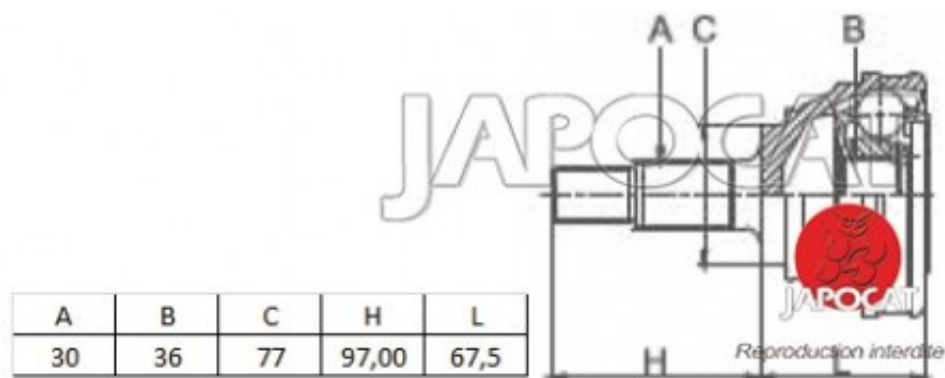

Fiche produit détaillée

Article : JOINT HOMOCINETIQUE / TETE de CARDAN

Aucune
image
disponible

Summary Ext: 30 cannelures / Int: 36 cannelures - Bague ABS 52 dents - Côté roue
De 07/2010 à 12/2012

Pricelist

Features

Description