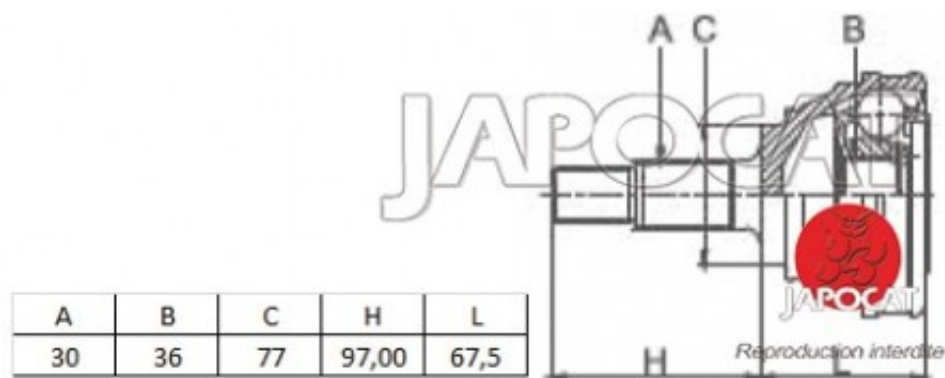

## Fiche produit détaillée

Article : JOINT HOMOCINETIQUE / TETE de CARDAN

Aucune  
image  
disponible

**Summary** Ext: 30 cannelures / Int: 36 cannelures - Bague ABS 52 dents - Côté roue  
De 03/2006 à 08/2012