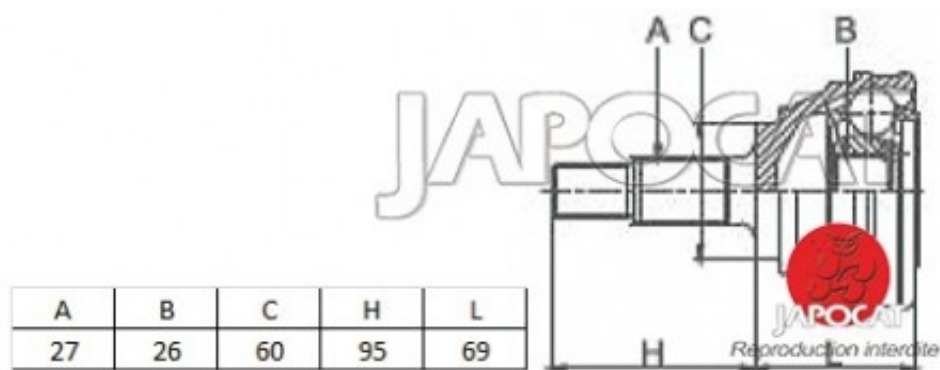

## Fiche produit détaillée

Article : JOINT HOMOCINETIQUE / TETE de CARDAN

Aucune  
image  
disponible

**Summary** Ext: 27 cannelures / Int: 26 cannelures - Bague ABS 52 dents  
De 04/2001 à 03/2006

**Pricelist**