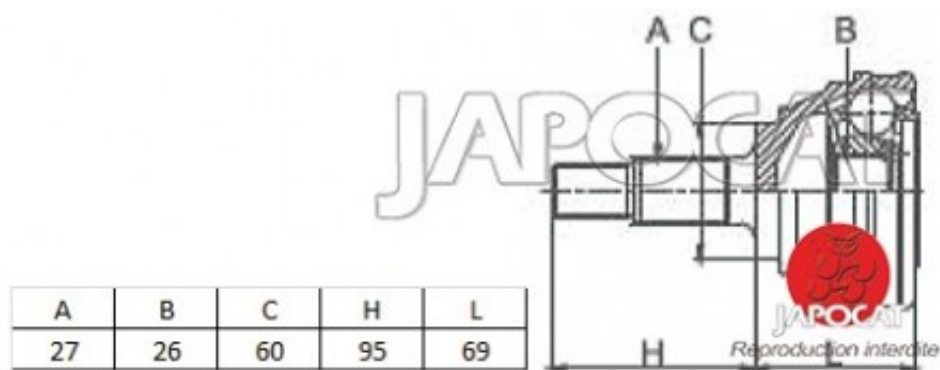

Fiche produit détaillée

Article : JOINT HOMOCINETIQUE / TETE de CARDAN

Aucune
image
disponible

Summary Ext: 27 cannelures / Int: 26 cannelures - Bague ABS 52 dents
De 08/2001 à 03/2006

Pricelist

Features

Description