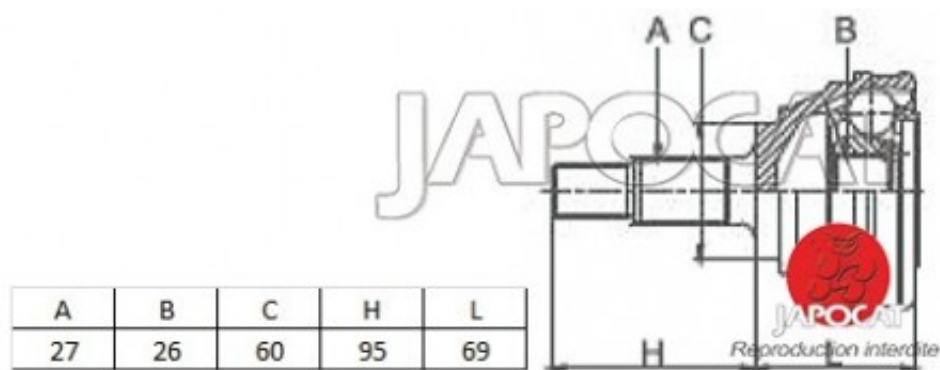

Fiche produit détaillée

Article : JOINT HOMOCINETIQUE / TETE de CARDAN

Aucune
image
disponible

Summary Ext: 27 cannelures / Int: 26 cannelures - Bague ABS 52 dents
De 02/2001 à 03/2006

Pricelist

Features

Description