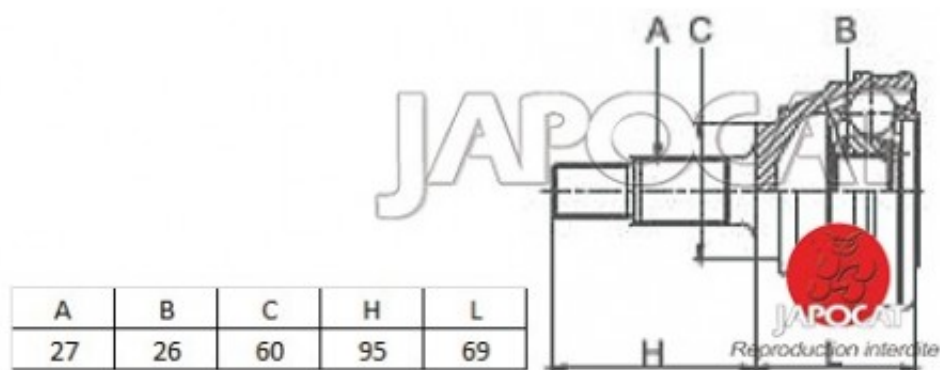

## Fiche produit détaillée

Article : JOINT HOMOCINETIQUE / TETE de CARDAN

Aucune  
image  
disponible

**Summary** Ext: 27 cannelures / Int: 26 cannelures - Bague ABS 52 dents  
De 02/2001 à 03/2006

**Pricelist**