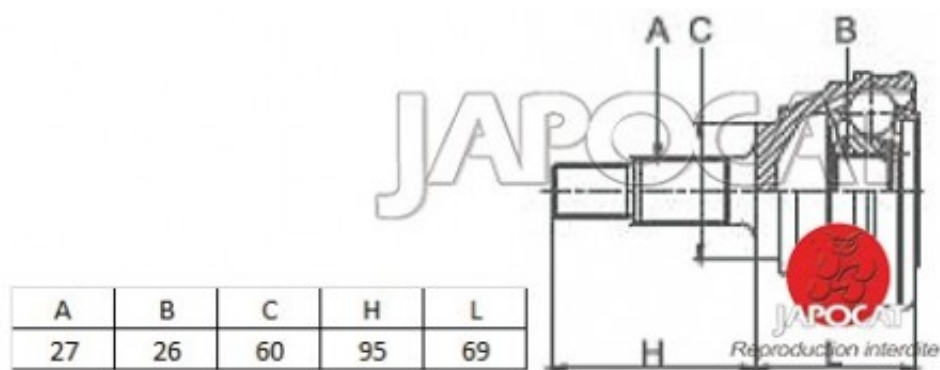

Fiche produit détaillée

Article : JOINT HOMOCINETIQUE / TETE de CARDAN

Aucune
image
disponible

Summary Ext: 27 cannelures / Int: 26 cannelures - Bague ABS 52 dents
De 08/2003 à 03/2006

Pricelist

Features

Description