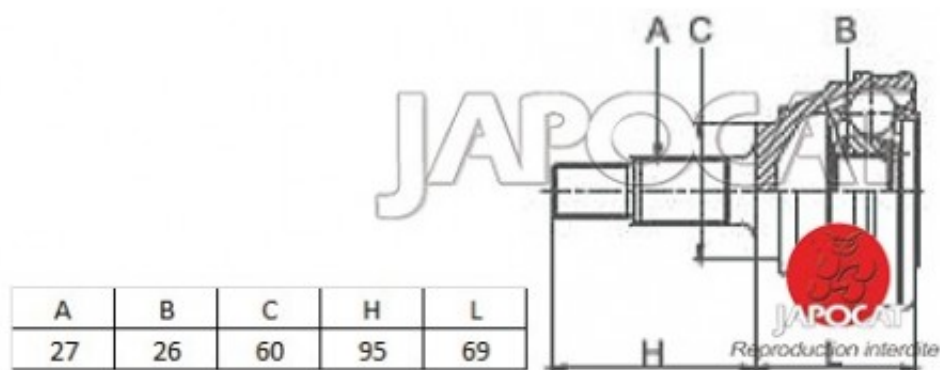

Fiche produit détaillée

Article : JOINT HOMOCINETIQUE / TETE de CARDAN

Aucune
image
disponible

Summary Ext: 27 cannelures / Int: 26 cannelures - Bague ABS 52 dents
De 11/2003 à 02/2006

Pricelist

Features

Description