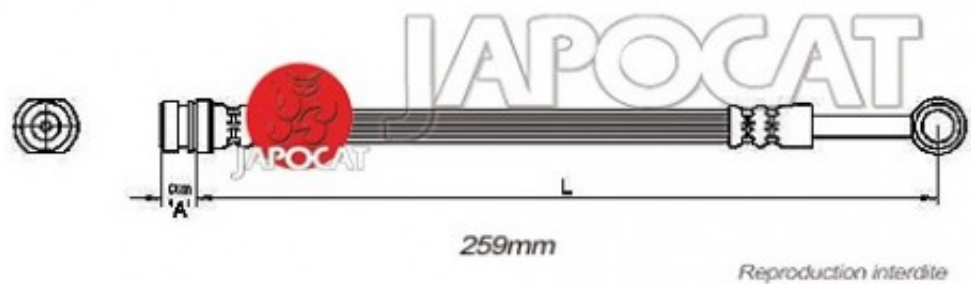

Fiche produit détaillée

Article : FLEXIBLE de FREIN

Aucune
image
disponible

Summary Femelle / Banjo - L: 259mm - Arrière
De 12/2001 à 12/2006

Pricelist

Features

Description