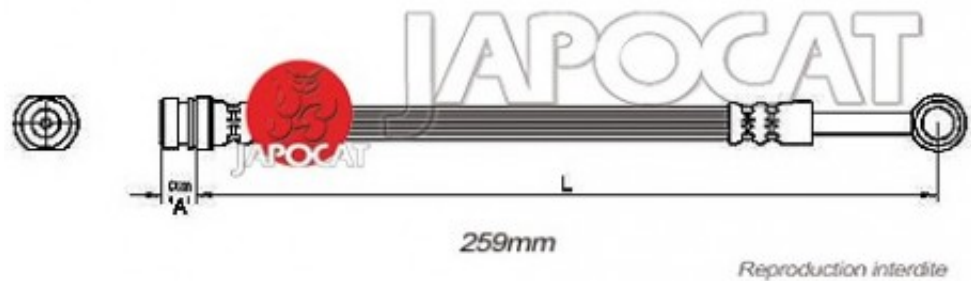

Fiche produit détaillée

Article : FLEXIBLE de FREIN

Aucune
image
disponible

Summary Femelle / Banjo - L: 259mm - Arrière
De 11/2003 à 12/2006

Pricelist

Features

Description