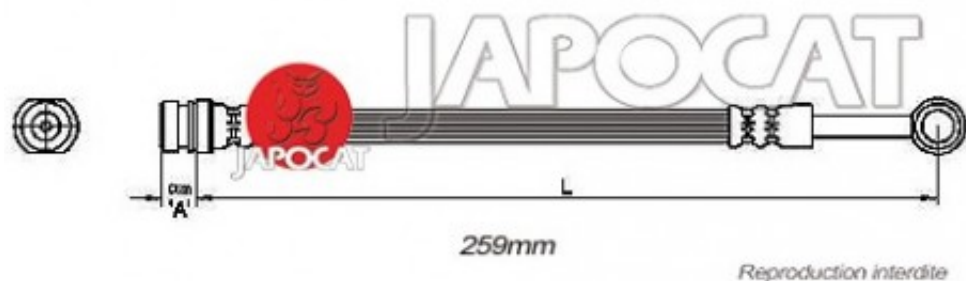

Fiche produit détaillée

Article : FLEXIBLE de FREIN

Aucune
image
disponible

Summary Femelle / Banjo - L: 259mm - Arrière
De 12/2001 à 12/2006

Pricelist

Features

Description