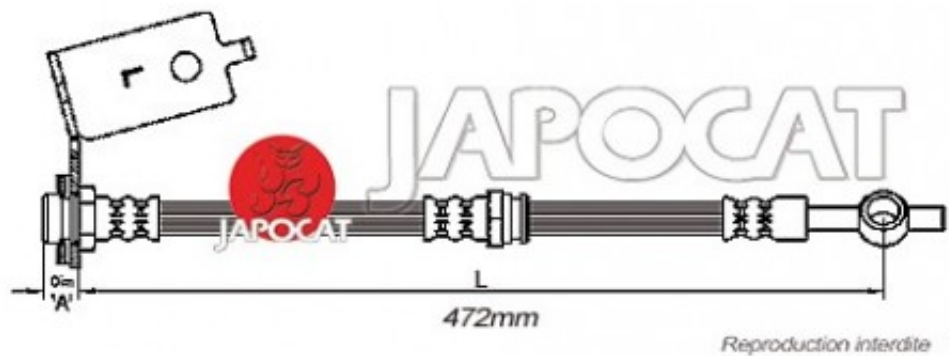

Fiche produit détaillée

Article : FLEXIBLE de FREIN

Aucune
image
disponible

Summary Femelle / Banjo - L: 480mm - ARG
De 04/2001 à 03/2006

Pricelist

Features

Description