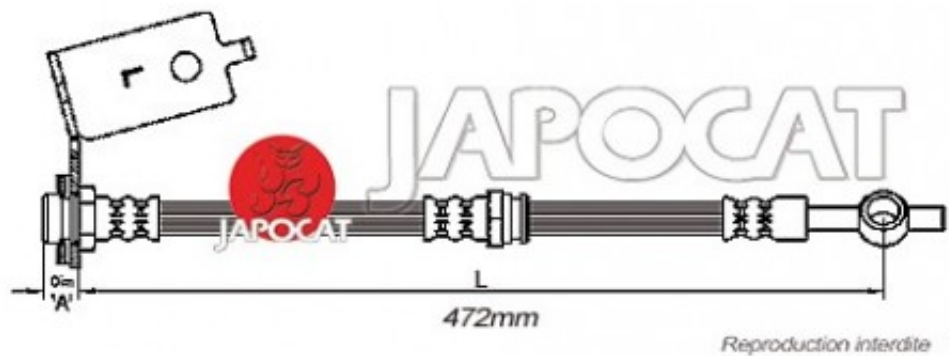

Fiche produit détaillée

Article : FLEXIBLE de FREIN

Aucune
image
disponible

Summary Femelle / Banjo - L: 480mm - ARG
De 02/2001 à 03/2006

Pricelist

Features

Description