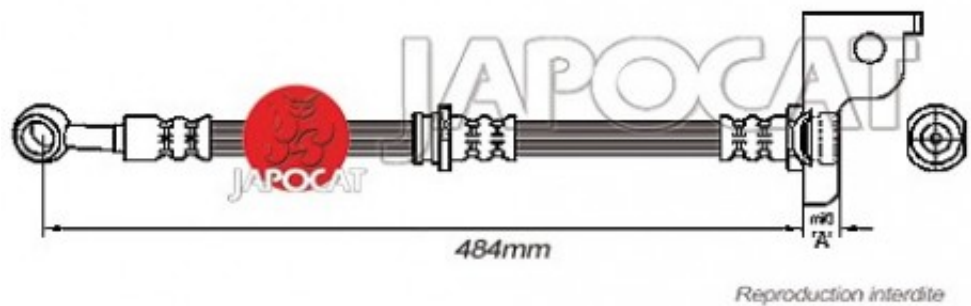

Fiche produit détaillée

Article : FLEXIBLE de FREIN

Aucune
image
disponible

Summary Femelle / Banjo - L: 490mm - AVD
De 08/2001 à 03/2006

Pricelist

Features

Description