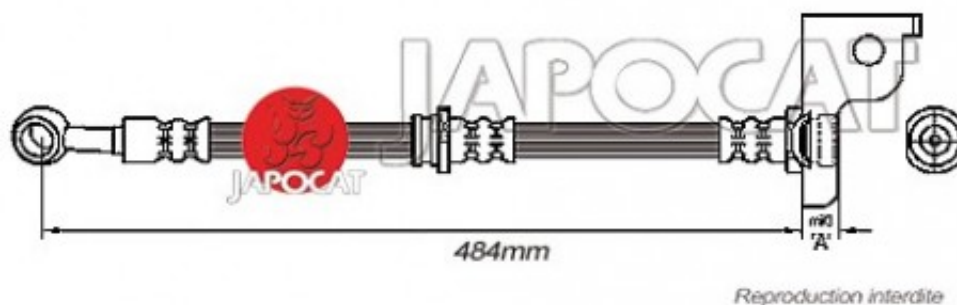

Fiche produit détaillée

Article : FLEXIBLE de FREIN

Aucune
image
disponible

Summary Femelle / Banjo - L: 490mm - AVD
De 08/2001 à 03/2006

Pricelist

Features

Description