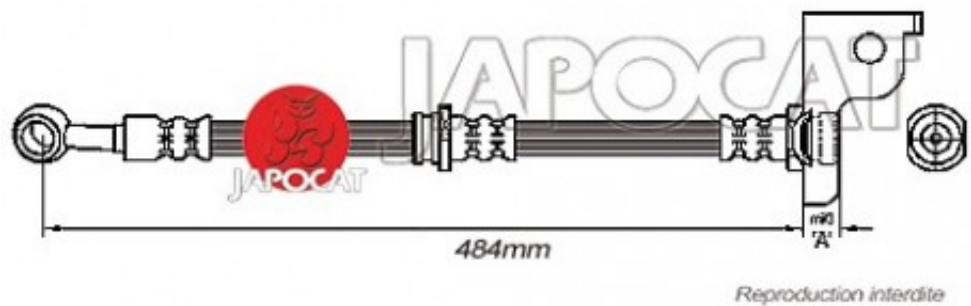

Fiche produit détaillée

Article : FLEXIBLE de FREIN

Aucune
image
disponible

Summary Femelle / Banjo - L: 490mm - AVD
De 02/2001 à 03/2006

Pricelist

Features

Description