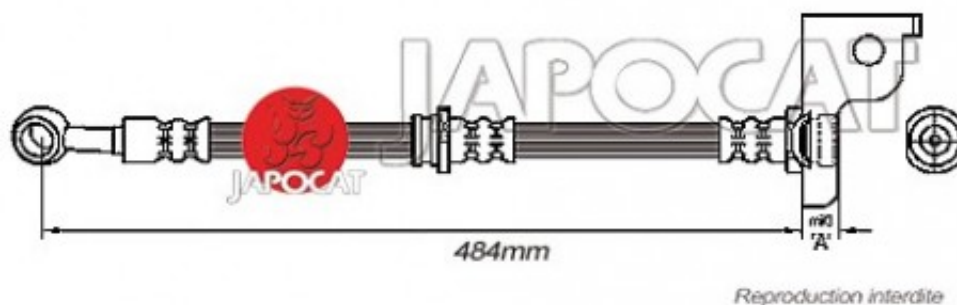

## Fiche produit détaillée

Article : FLEXIBLE de FREIN

Aucune  
image  
disponible

**Summary** Femelle / Banjo - L: 490mm - AVD  
De 04/2001 à 03/2006

**Pricelist**

**Features**

**Description**