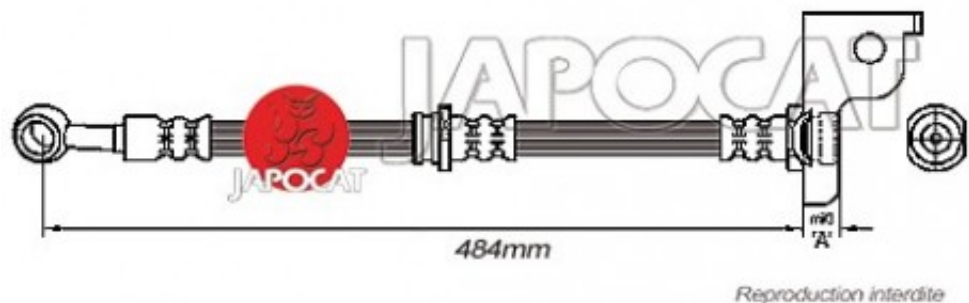

Fiche produit détaillée

Article : FLEXIBLE de FREIN

Aucune
image
disponible

Summary Femelle / Banjo - L: 490mm - AVD
De 08/2003 à 03/2006

Pricelist

Features

Description