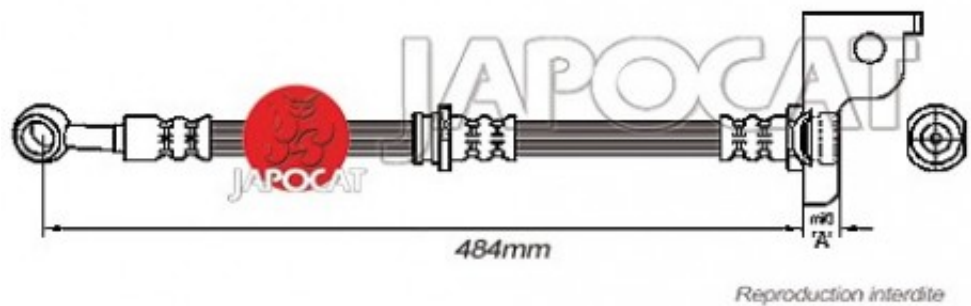

Fiche produit détaillée

Article : FLEXIBLE de FREIN

Aucune
image
disponible

Summary Femelle / Banjo - L: 490mm - AVD
De 08/2003 à 03/2006

Pricelist

Features

Description