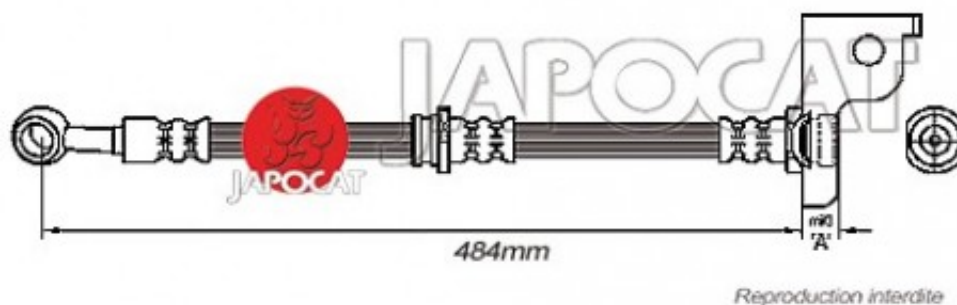

Fiche produit détaillée

Article : FLEXIBLE de FREIN

Aucune
image
disponible

Summary Femelle / Banjo - L: 490mm - AVD
De 11/2003 à 02/2006

Pricelist

Features

Description