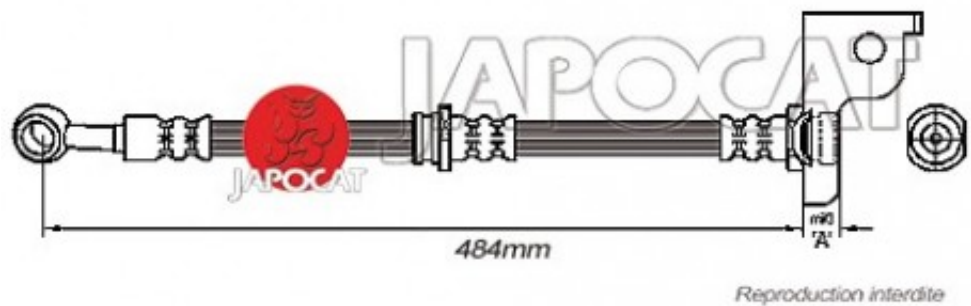

Fiche produit détaillée

Article : FLEXIBLE de FREIN

Aucune
image
disponible

Summary Femelle / Banjo - L: 490mm - AVD

De 11/2003 à 02/2006

Pricelist

Features

Description