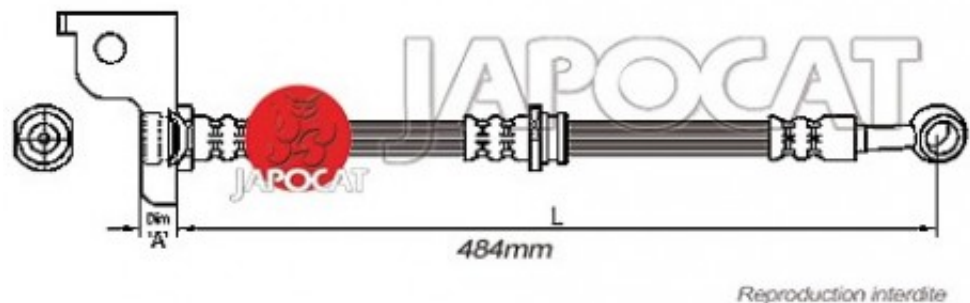

Fiche produit détaillée

Article : FLEXIBLE de FREIN

Aucune
image
disponible

Summary Femelle / Banjo - L: 490mm - AVG
De 02/2001 à 03/2006

Pricelist

Features

Description