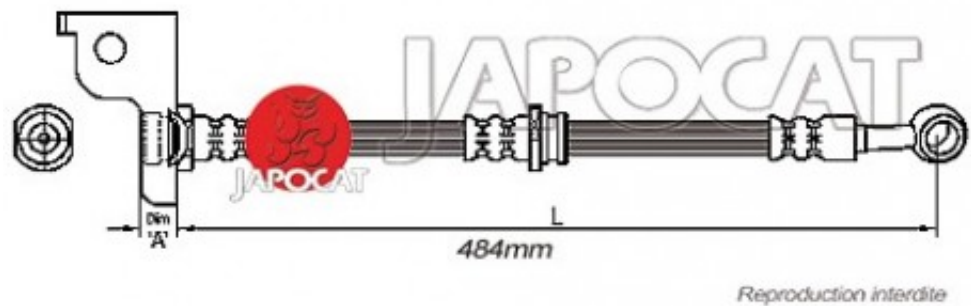

Fiche produit détaillée

Article : FLEXIBLE de FREIN

Aucune
image
disponible

Summary Femelle / Banjo - L: 490mm - AVG
De 11/2003 à 02/2006

Pricelist

Features

Description