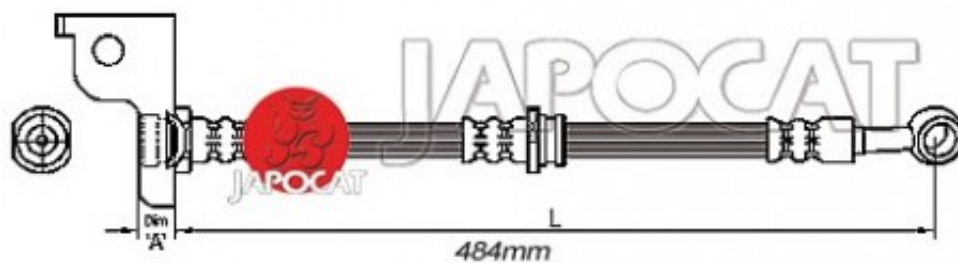

Fiche produit détaillée

Article : FLEXIBLE de FREIN

Aucune
image
disponible

Summary Femelle / Banjo - L: 490mm - AVG
De 08/2001 à 03/2006

Reproduction interdite

Pricelist

Features

Description