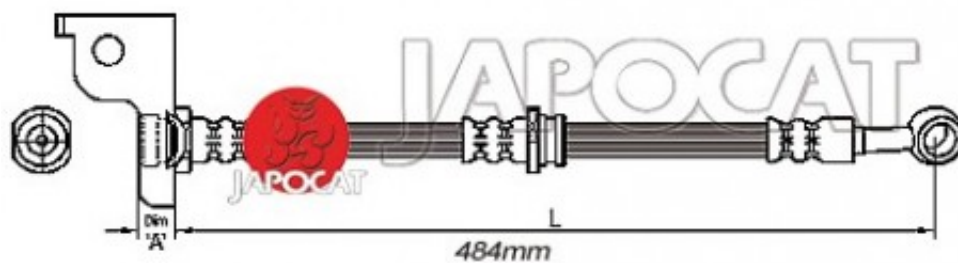

## Fiche produit détaillée

Article : FLEXIBLE de FREIN

Aucune  
image  
disponible

**Summary** Femelle / Banjo - L: 490mm - AVG  
De 08/2001 à 03/2006

*Reproduction interdite*

**Pricelist**

**Features**

**Description**