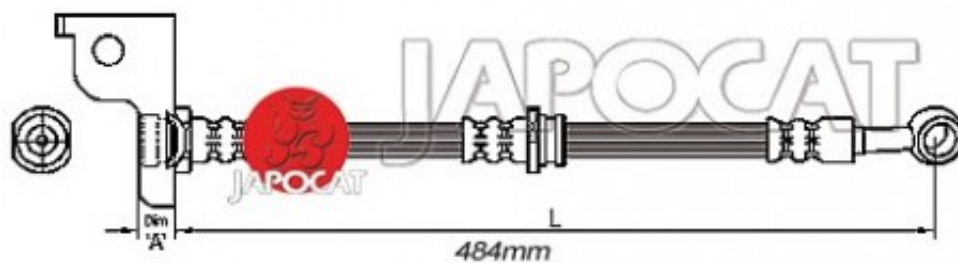

Fiche produit détaillée

Article : FLEXIBLE de FREIN

Aucune
image
disponible

Summary Femelle / Banjo - L: 490mm - AVG
De 02/2001 à 03/2006

Reproduction interdite

Pricelist

Features

Description