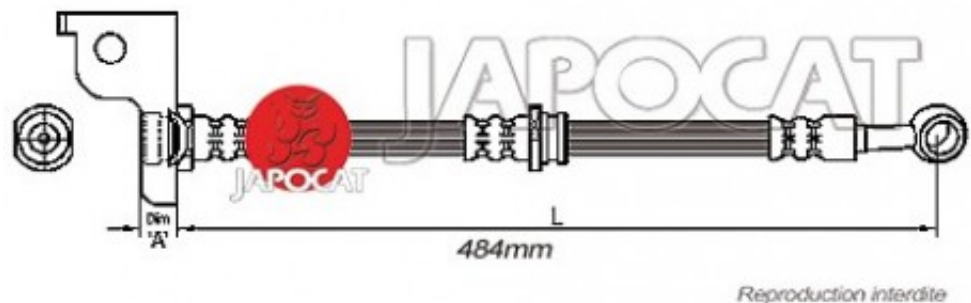

Fiche produit détaillée

Article : FLEXIBLE de FREIN

Aucune
image
disponible

Summary Femelle / Banjo - L: 490mm - AVG
De 02/2001 à 03/2006

Pricelist

Features

Description