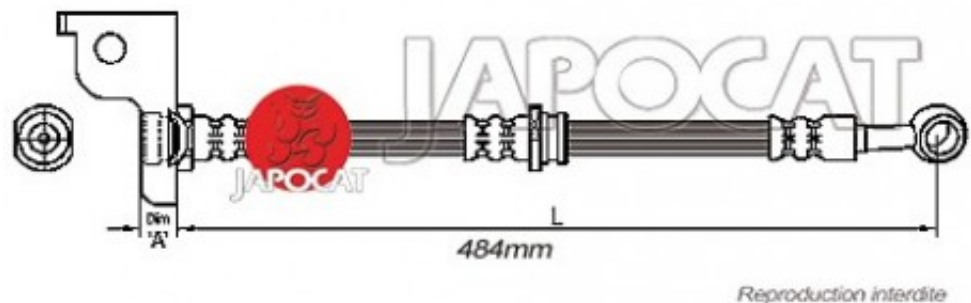

Fiche produit détaillée

Article : FLEXIBLE de FREIN

Aucune
image
disponible

Summary Femelle / Banjo - L: 490mm - AVG
De 08/2003 à 03/2006

Pricelist

Features

Description