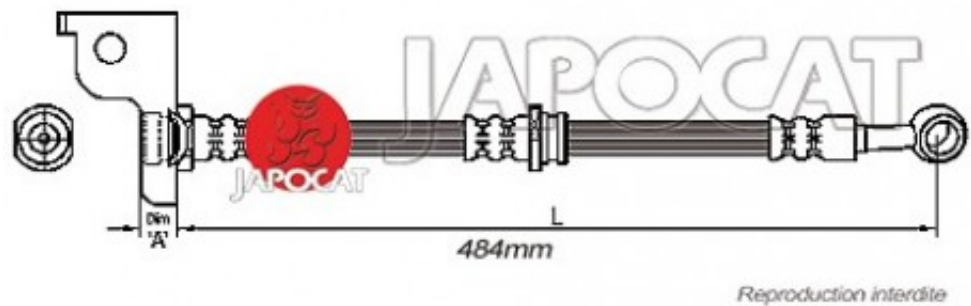

Fiche produit détaillée

Article : FLEXIBLE de FREIN

Aucune
image
disponible

Summary Femelle / Banjo - L: 490mm - AVG
De 04/2001 à 03/2006

Pricelist

Features

Description