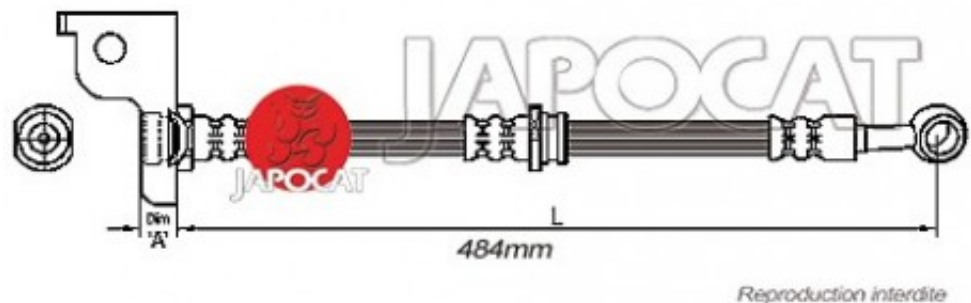

Fiche produit détaillée

Article : FLEXIBLE de FREIN

Aucune
image
disponible

Summary Femelle / Banjo - L: 490mm - AVG
De 04/2001 à 03/2006

Pricelist

Features

Description