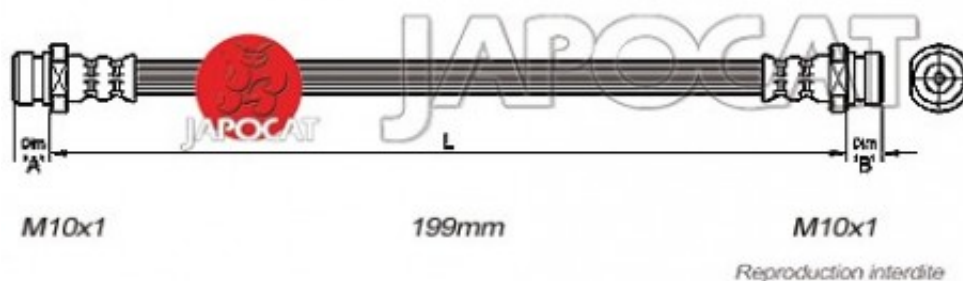

Fiche produit détaillée

Article : FLEXIBLE de FREIN

Aucune
image
disponible

Summary Sur étrier AVG ou AVD - Femelle / Femelle - L: 215mm
De 08/1998 à 12/2003

Pricelist

Features

Description