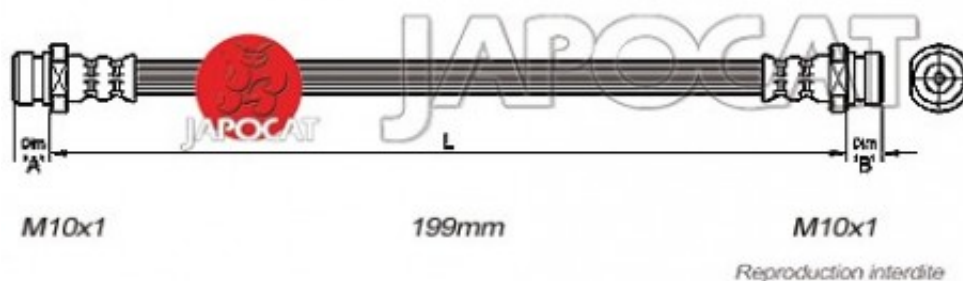

## Fiche produit détaillée

Article : FLEXIBLE de FREIN

Aucune  
image  
disponible

**Summary** Sur étrier AVG ou AVD - Femelle / Femelle - L: 215mm  
De 08/1998 à 12/2003

**Pricelist**

**Features**

**Description**