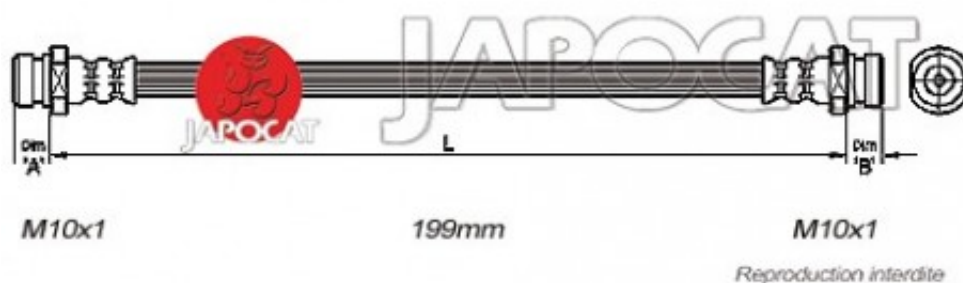

## Fiche produit détaillée

Article : FLEXIBLE de FREIN

Aucune  
image  
disponible

**Summary** Sur étrier AVG ou AVD - Femelle / Femelle - L: 215mm  
De 08/1998 à 12/2003

**Pricelist**

**Features**

**Description**