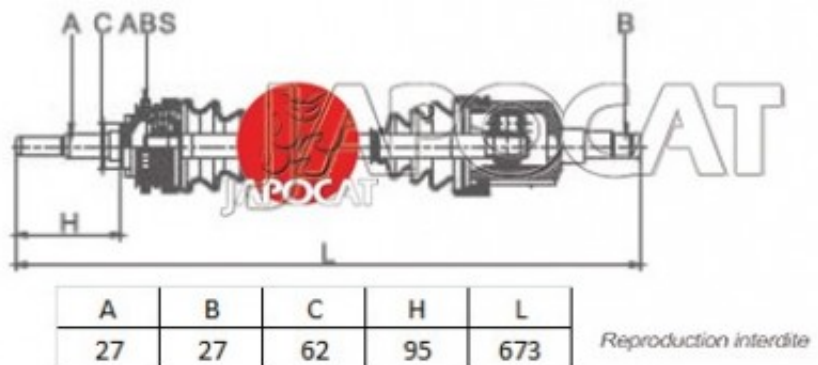

## Fiche produit détaillée

Article : **CARDAN Gauche Complet**

Aucune  
image  
disponible

**Summary** Ext: 27 cannelures / Int: 27 cannelures - Bague ABS 48 dents - BVM  
De 08/2004 à 03/2010

**Pricelist**