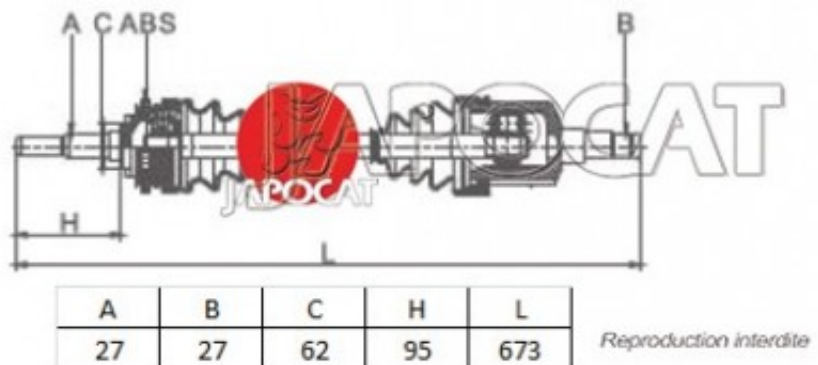

Fiche produit détaillée

Article : **CARDAN Gauche Complet**

Aucune
image
disponible

Summary Ext: 27 cannelures / Int: 27 cannelures - Bague ABS 48 dents - BVM
De 08/2004 à 03/2010

Pricelist

Features

Description