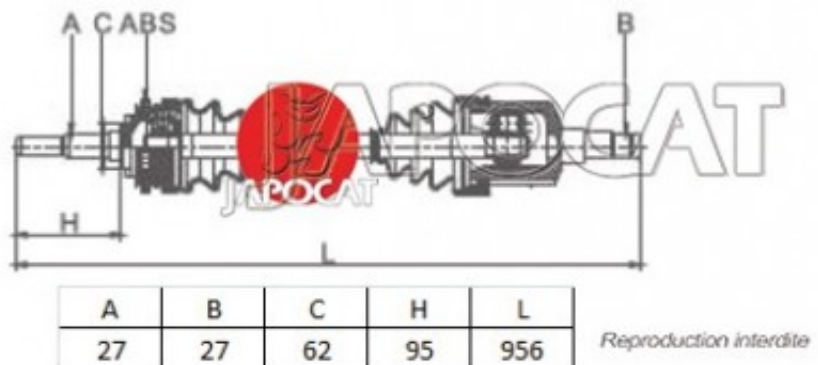

Fiche produit détaillée

Article : CARDAN Droit Complet

Aucune
image
disponible

Summary Ext: 27 cannelures / Int: 27 cannelures - Bague ABS 48 dents
De 08/2004 à 03/2010

Pricelist

Features

Description