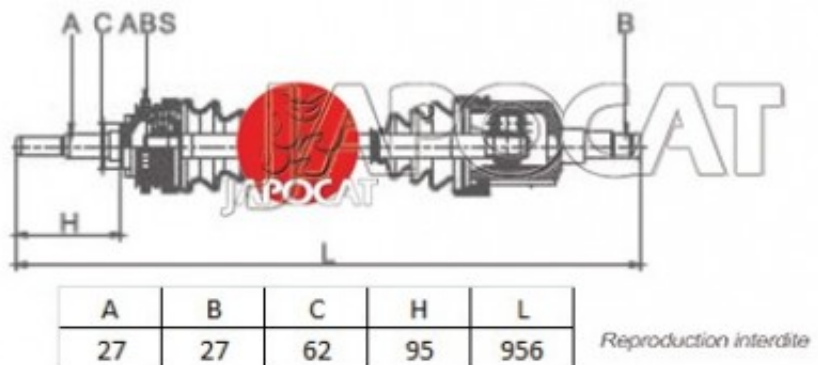

### Article : CARDAN Droit Complet

Aucune  
image  
disponible

**Summary** Ext: 27 cannelures / Int: 27 cannelures - Bague ABS 48 dents  
De 08/2004 à 03/2010

**Pricelist**

**Features**

**Description**