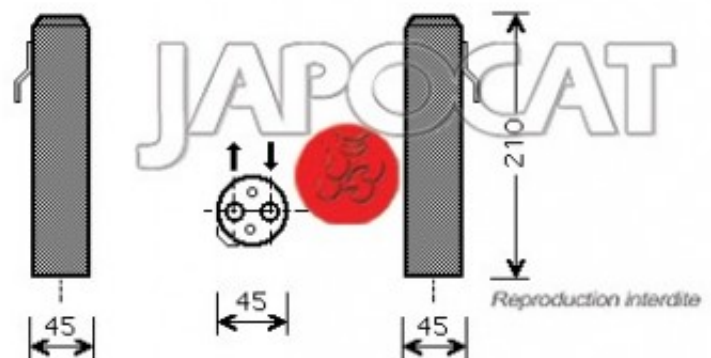

Fiche produit détaillée

Article : **BOUTEILLE DESHYDRATANTE**

Aucune
image
disponible

Summary Montage DooWon - Voir schéma
De 08/2004 à 03/2010

Pricelist

Features

Description