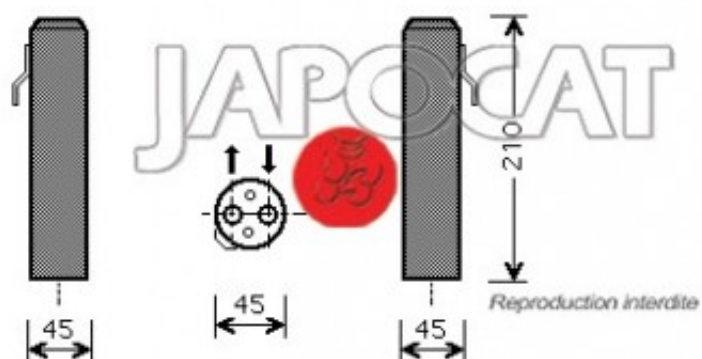

Fiche produit détaillée

Article : **BOUTEILLE DESHYDRATANTE**

Aucune
image
disponible

Summary Montage DooWon - Voir schéma
De 08/2004 à 03/2010

Pricelist

Features

Description