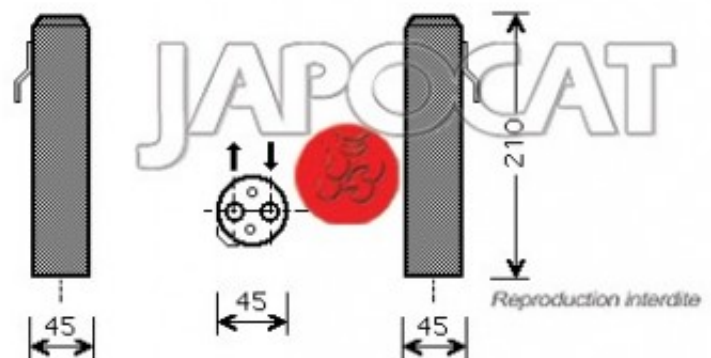

## Fiche produit détaillée

Article : **BOUTEILLE DESHYDRATANTE**

Aucune  
image  
disponible

**Summary** Montage DooWon - Voir schéma  
De 08/2004 à 03/2010

**Pricelist**

**Features**

**Description**