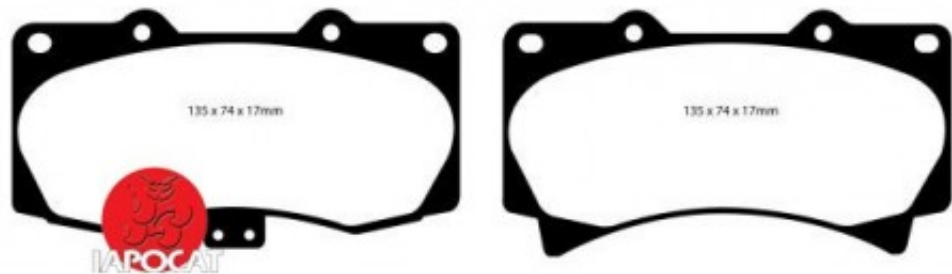

Fiche produit détaillée

Article : PLAQUETTES de FREIN Avant EBC Ultimax

Aucune
image
disponible

Summary L: 134mm - Hauteur 75 & 76mm - Ep: 17mm
A partir de 10/2008

Pricelist

Features

Description