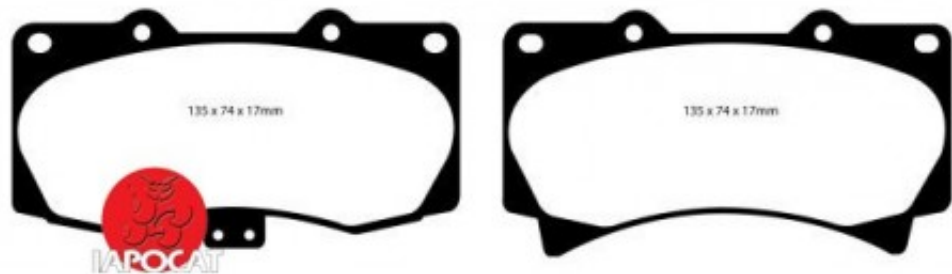

Fiche produit détaillée

Article : PLAQUETTES de FREIN Avant EBC Ultimax

Aucune
image
disponible

Summary L: 134mm - Hauteur 75 & 76mm - Ep: 17mm
A partir de 04/2005

Pricelist

Features

Description